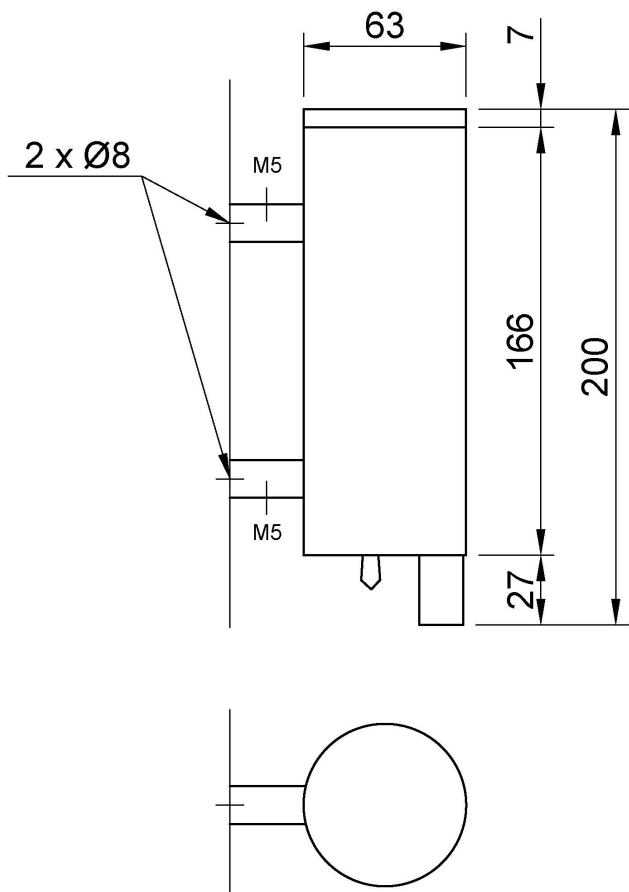

Manual vertical liquid soap dispenser 300 ml stainless steel. polished finish

Description

- Liquid soap dispenser manually operated by push button.
- Designed to be wall mounted leaving the anchor hidden.
- Security cap with anti-theft key.
- Durability and easy cleaning.

Suggested text for prescription

NOFER liquid soap dispenser, AISI 304 stainless steel, manually operated, for wall mounting with concealed anchorage. Dimensions: 200 mm height x Ø63 mm.

Maintenance

El acero inoxidable requiere mantenimiento ya que la suciedad con el tiempo puede llegar a dañar el cromo (Cr) que contiene el acero inoxidable. Recomendamos una limpieza mensual con un producto especializado para acero inoxidable.

Technical characteristics

- Material:** Acero inoxidable AISI 304
Acabado: Brillo
Distancia entre fijaciones a pared: 110 mm
Capacidad: 300 ml

Imágenes

Esquema dimensional

Ctra. Laureà Miró, 385-387
08980 | Sant Feliu de Llobregat,
Barcelona - Spain
T. +34 934 742 423
F. +34 934 743 548
nofer@nofer.com
www.nofer.com