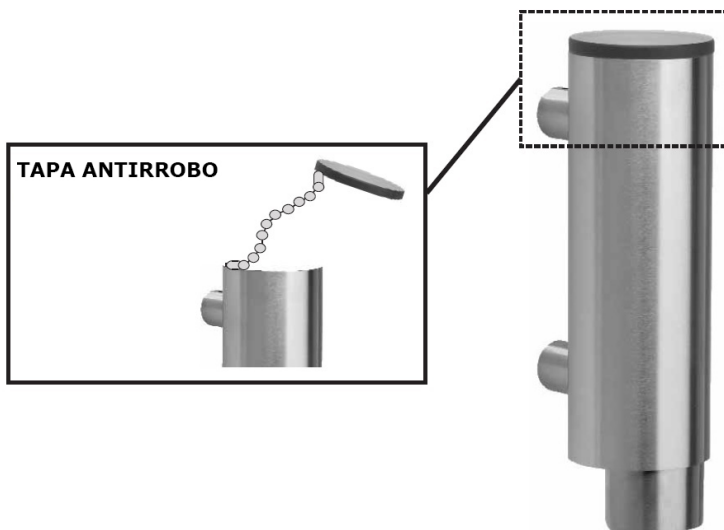

Manual vertical liquid soap dispenser 300 ml stainless steel. polished finish

Description

- Liquid soap dispenser manually operated by push button.
- Designed to be wall mounted leaving the anchor hidden.
- Security cap with anti-theft key.
- Durability and easy cleaning.

Suggested text for prescription

NOFER liquid soap dispenser, AISI 304 stainless steel, manually operated, for wall mounting with concealed anchorage. Dimensions: 200 mm height x Ø63 mm.

Maintenance

El acero inoxidable requiere mantenimiento ya que la suciedad con el tiempo puede llegar a dañar el cromo (Cr) que contiene el acero inoxidable. Recomendamos una limpieza mensual con un producto especializado para acero inoxidable.

Technical characteristics

- Material:** Acero inoxidable AISI 304
Acabado: Brillo
Distancia entre fijaciones a pared: 110 mm
Capacidad: 300 ml

Imágenes

Esquema dimensional

Ctra. Laureà Miró, 385-387
08980 | Sant Feliu de Llobregat,
Barcelona - Spain
T. +34 934 742 423
F. +34 934 743 548
nofer@nofer.com
www.nofer.com